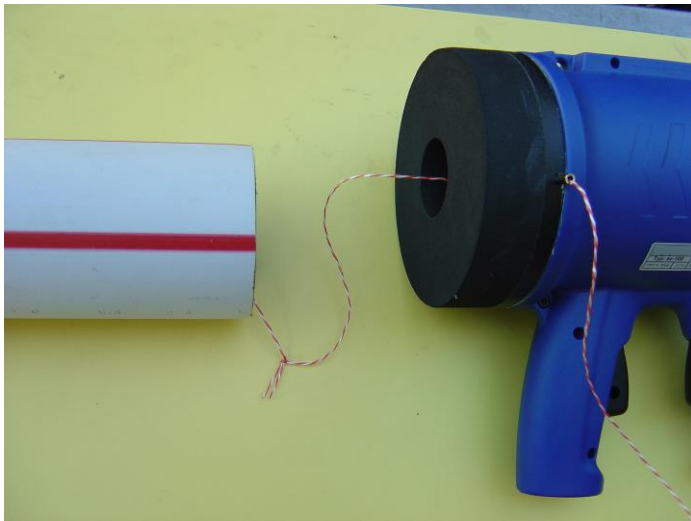

VORTEILE

- große Zeitersparnis beim Kabeleinzug
- dank kompakter Geräteabmessungen hervorragende Zugänglichkeit, auch bei engsten Platzverhältnissen
- einfache Bedienung
- Schnurrollen ca. 900m
- Doppelfunktion einblasen/ansaugen
- Kalibrieren nicht mehr erforderlich
- Findet Platz in jedem Kofferraum

PROS

- big time-savings during cable pulling
- compact dimensions allows excellent accessibility even with very tight clearance
- simple operation of the machine
- string roll of approx. 900m
- double functionality blowing and sucking modus
- calibration is not longer necessary
- fits in the trunk of every car

Technische Änderungen vorbehalten. Specifications are subject to change without notice.

**Shuttle immer mit der Schnur verbinden -
 könnte verloren sonst gehen**

GETESTET IN DER PRAXIS:

Bereits bis 900m Rohrlänge innerhalb von 3 Minuten
 eingeblasen!

**Shuttle always has to be fixed with the string
 – otherwise it could get lost**

FIELD TESTS:

already up to 900 m in length performed within 3 minutes

**Immer zuerst mit den orangen Scheiben
 einblasen !**