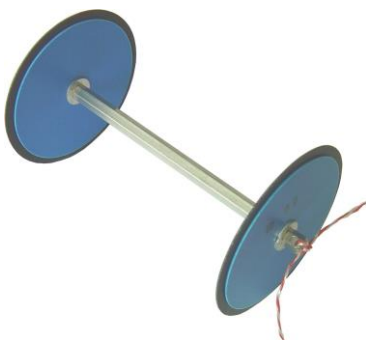

VORTEILE

- große Zeitersparnis beim Kabeleinzug
- dank kompakter Geräteabmessungen hervorragende Zugänglichkeit, auch bei engsten Platzverhältnissen
- einfache Bedienung
- Schnurrollen ca. 900m
- Doppelfunktion einblasen/ansaugen
- Kalibrieren nicht mehr erforderlich
- Findet Platz in jedem Kofferraum

**Shuttle always has to be fixed with the string
 – otherwise it could get lost**

FIELD TESTS:

already up to 900 m in length performed within 3 minutes

**Immer zuerst mit den orangen Scheiben
 einblasen !**

Orange = normale Vorgänge

Blau = für Wasser

Blowing always starts with the orange disc!

orange = regular use

blue = for water pipes

SCHWEIZER PRODUKT

Shuttle

Bestehend aus Achse, 2 schwarzen und 4
 farbigen Scheiben
 composed of an axle, 2 black and 4 coloured
 discs

Sigma

Ansaugscheibe mit Schaumstoffring
 Intake socket with a
 ring made of foam

Adapter schwarz plus

mit Sonderdüse für kleine
 Rohrdurchmesser 25 bis 50mm

with a special nozzle for small duct
 inner diameter of 25 - 50mm