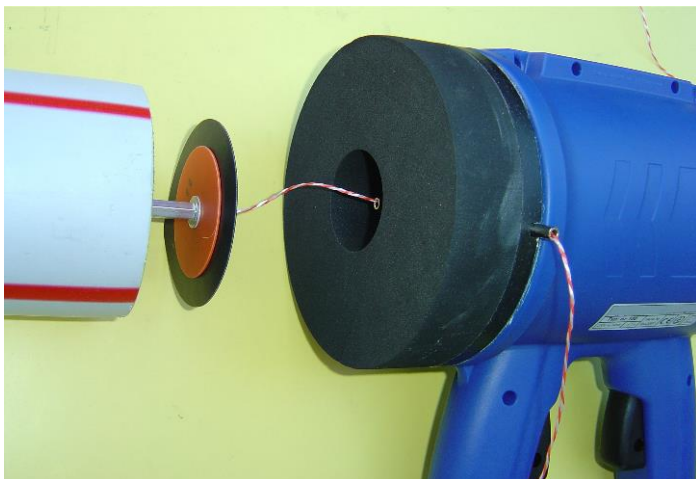

VORTEILE

- große Zeitersparnis beim Kabeleinzug
- dank kompakter Geräteabmessungen hervorragende Zugänglichkeit, auch bei engsten Platzverhältnissen
- einfache Bedienung
- Schnurrollen ca. 900m
- Doppelfunktion einblasen/ansaugen
- Kalibrieren nicht mehr erforderlich
- Findet Platz in jedem Kofferraum

PROS

- big time-savings during cable pulling
- compact dimensions allows excellent accessibility even with very tight clearance
- simple operation of the machine
- string roll of approx. 900m
- double functionality blowing and sucking modus
- calibration is not longer necessary
- fits in the trunk of every car

Technische Änderungen vorbehalten. Specifications are subject to change without notice.

**Shuttle immer mit der Schnur verbinden -
 könnte verloren sonst gehen**

GETESTET IN DER PRAXIS:

Bereits bis 900m Rohrlänge innerhalb von 3 Minuten
 eingeblasen!

**Shuttle always has to be fixed with the string
 – otherwise it could get lost**

FIELD TESTS:

already up to 900 m in length performed within 3 minutes

**Immer zuerst mit den orangen Scheiben
 einblasen !**